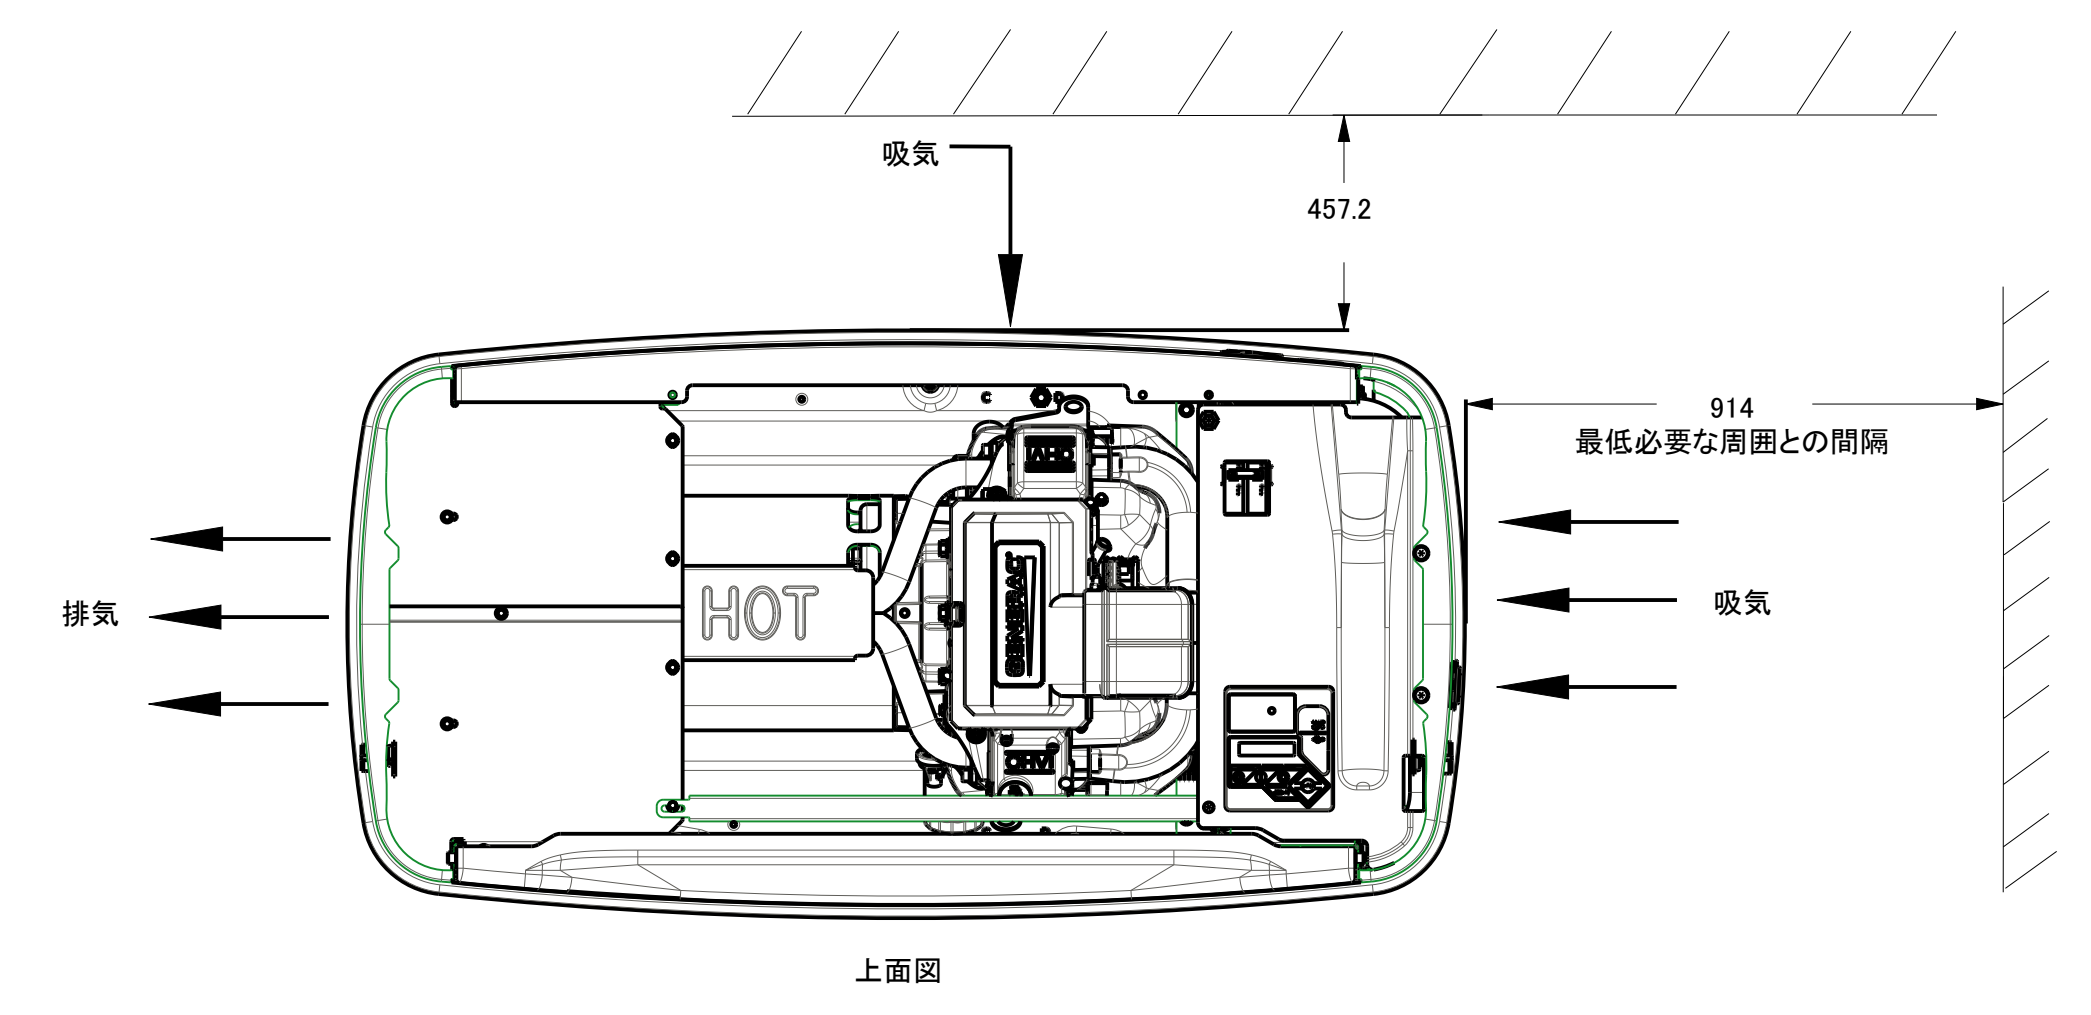

基礎への取付

天板を持つての持上げ禁止

本体図面

GENERAC				
TITLE INSTALL HSB GENERATOR NO T/SW				
ISSUE DATE:	03/18/2016			
SIZE	型号 NO	図面 NO	REV	
B	N/A	10000002489	B	
スケール	NTS	WT-KG	N/A	ページ 1 of 1