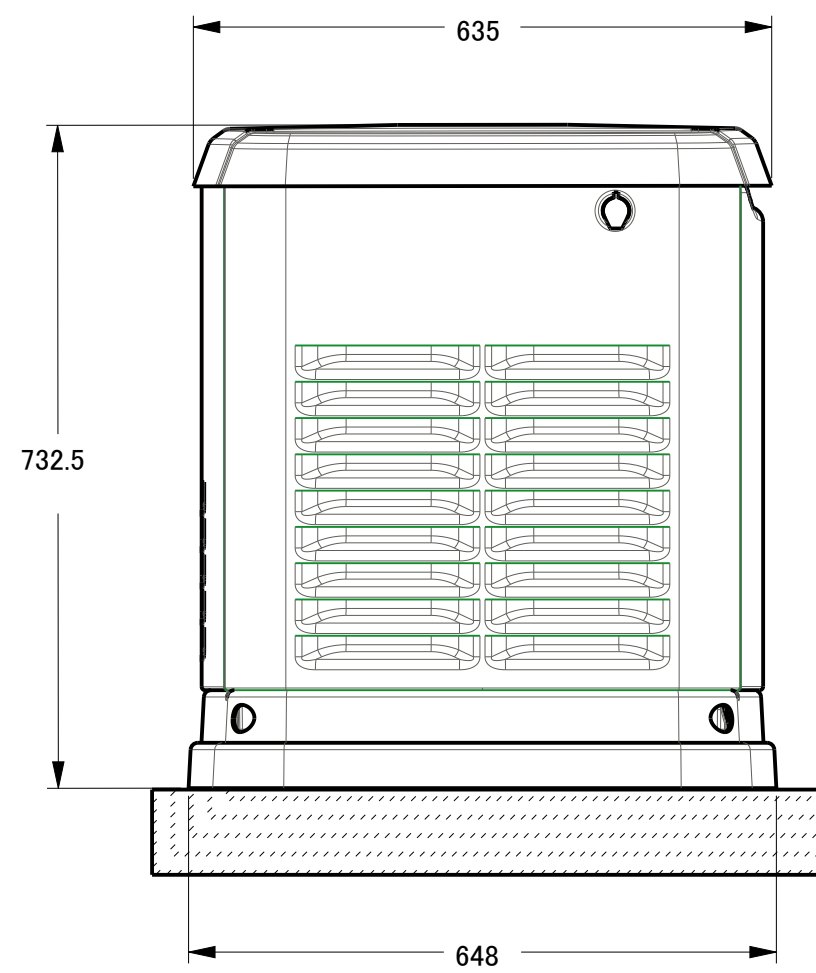

基礎への取付

天板を持つての持上げ禁止

本体図面

GENERAC				
TITLE INSTALL HSB GENERATOR NO T/SW				
ISSUE DATE:	03/18/2016			
SIZE	型号 NO	図面 NO	REV	
B	N/A	10000002489	B	
スケール	NTS	WT-KG	N/A	ページ 1 of 1