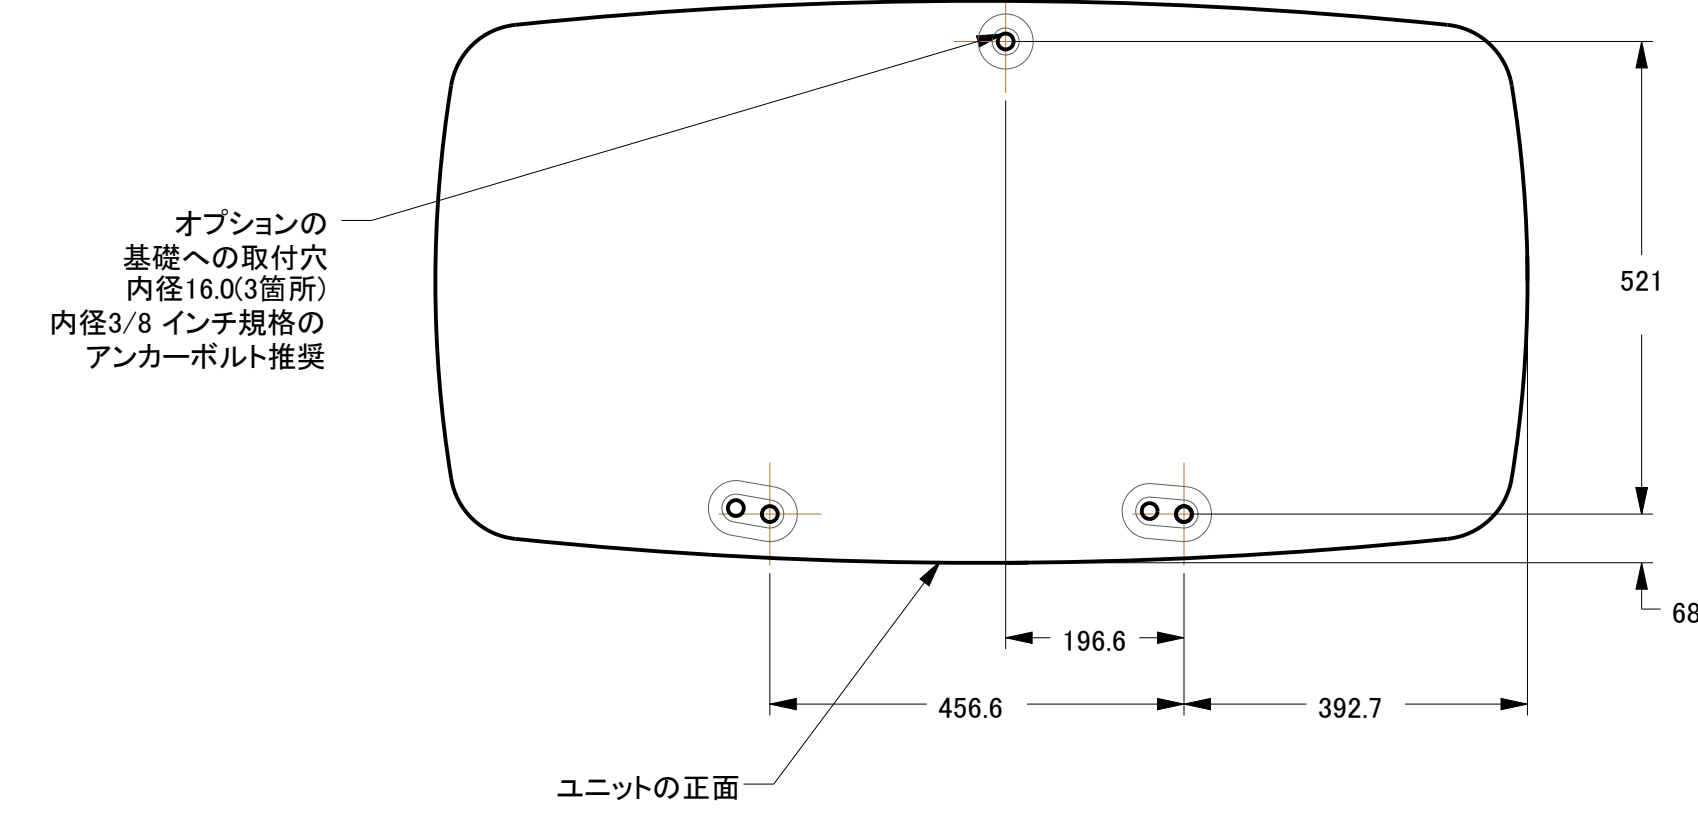

基礎への取付

天板を持つての持上げ禁止

本体図面

GENERAC				
TITLE INSTALL HSB GENERATOR NO T/SW				
ISSUE DATE:	03/18/2016			
SIZE	型号 NO	図面 NO	REV	
B	N/A	10000002489	B	
スケール	NTS	WT-KG	N/A	ページ 1 of 1