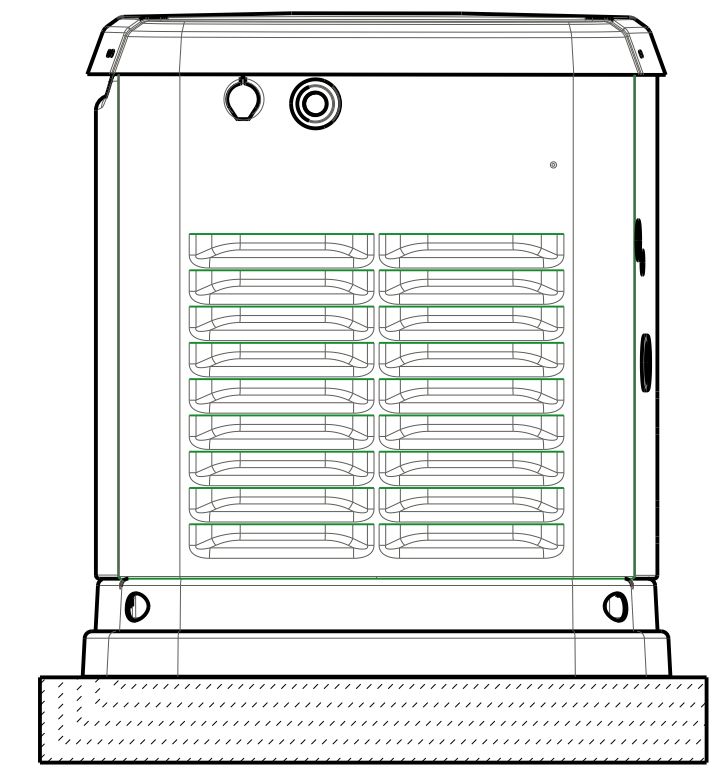

基礎への取付

天板を持つての持上げ禁止

本体図面

GENERAC				
TITLE INSTALL HSB GENERATOR NO T/SW				
ISSUE DATE:	03/18/2016			
SIZE	型号 NO	図面 NO	REV	
B	N/A	10000002489	B	
スケール	NTS	WT-KG	N/A	ページ 1 of 1