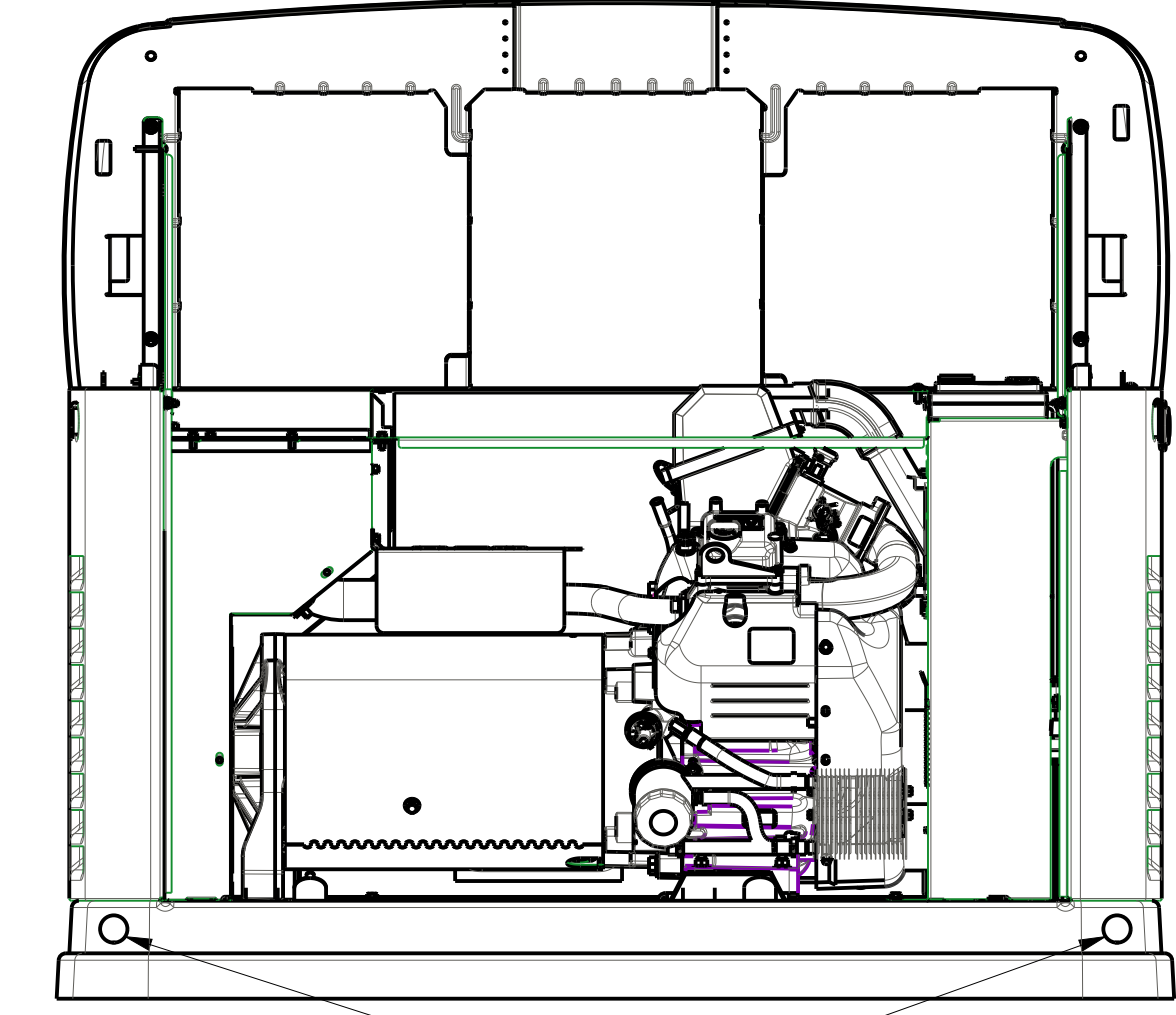

基礎への取付

天板を持つての持上げ禁止

本体図面

GENERAC				
TITLE INSTALL HSB GENERATOR NO T/SW				
ISSUE DATE:	03/18/2016			
SIZE	型号 NO	図面 NO	REV	
B	N/A	10000002489	B	
スケール	NTS	WT-KG	N/A	ページ 1 of 1