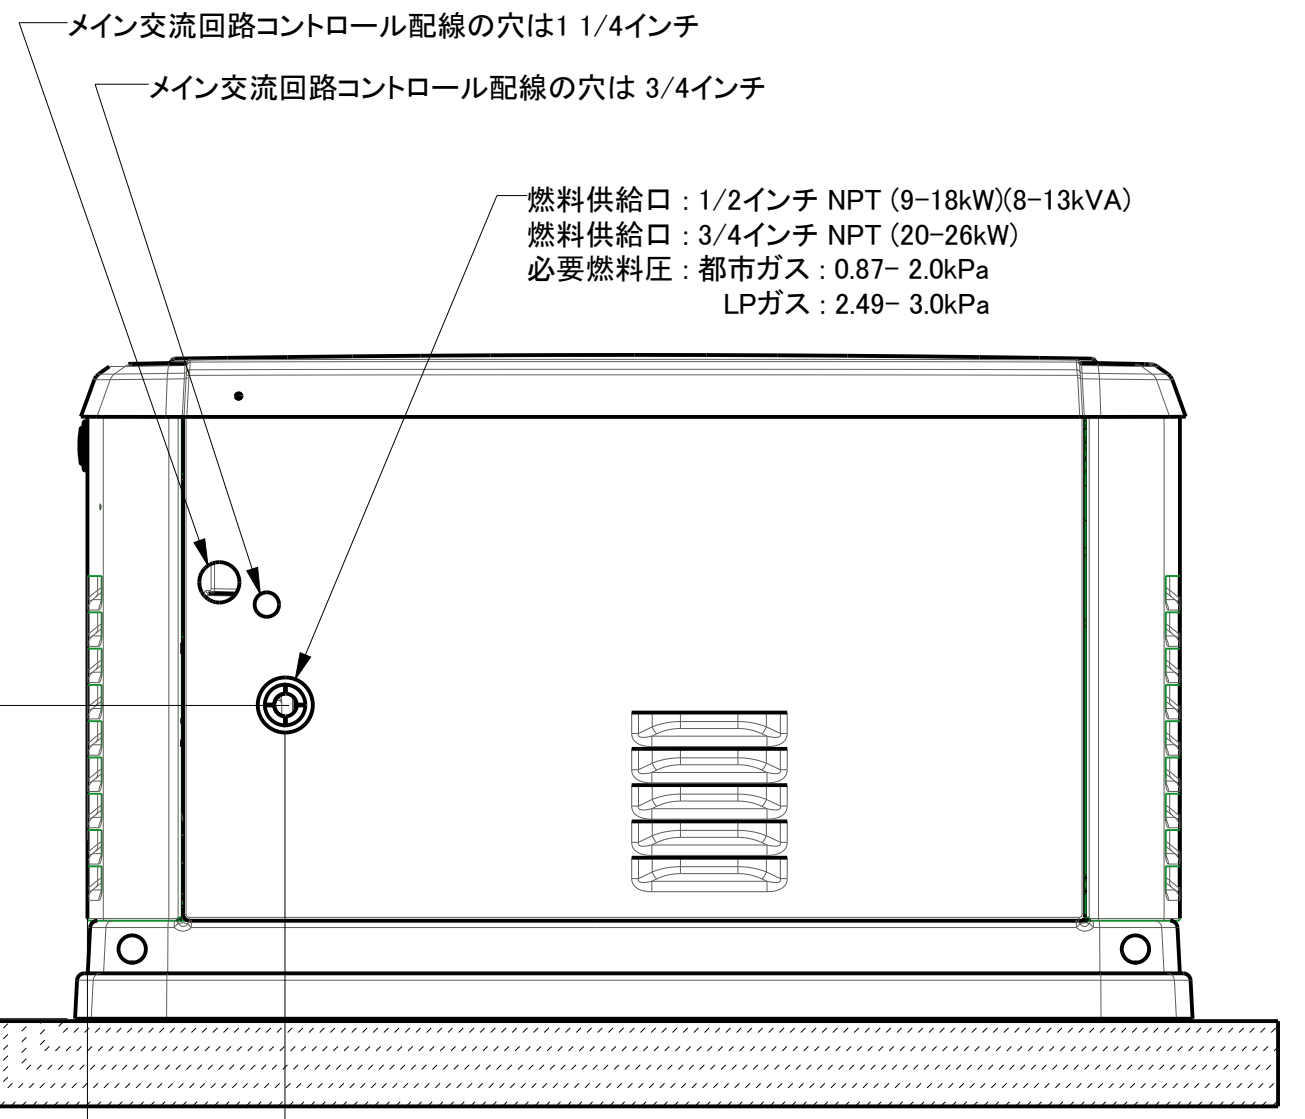

基礎への取付

天板を持つての持上げ禁止

本体図面

GENERAC				
TITLE INSTALL HSB GENERATOR NO T/SW				
ISSUE DATE:	03/18/2016			
SIZE	型号 NO	図面 NO	REV	
B	N/A	10000002489	B	
スケール	NTS	WT-KG	N/A	ページ 1 of 1