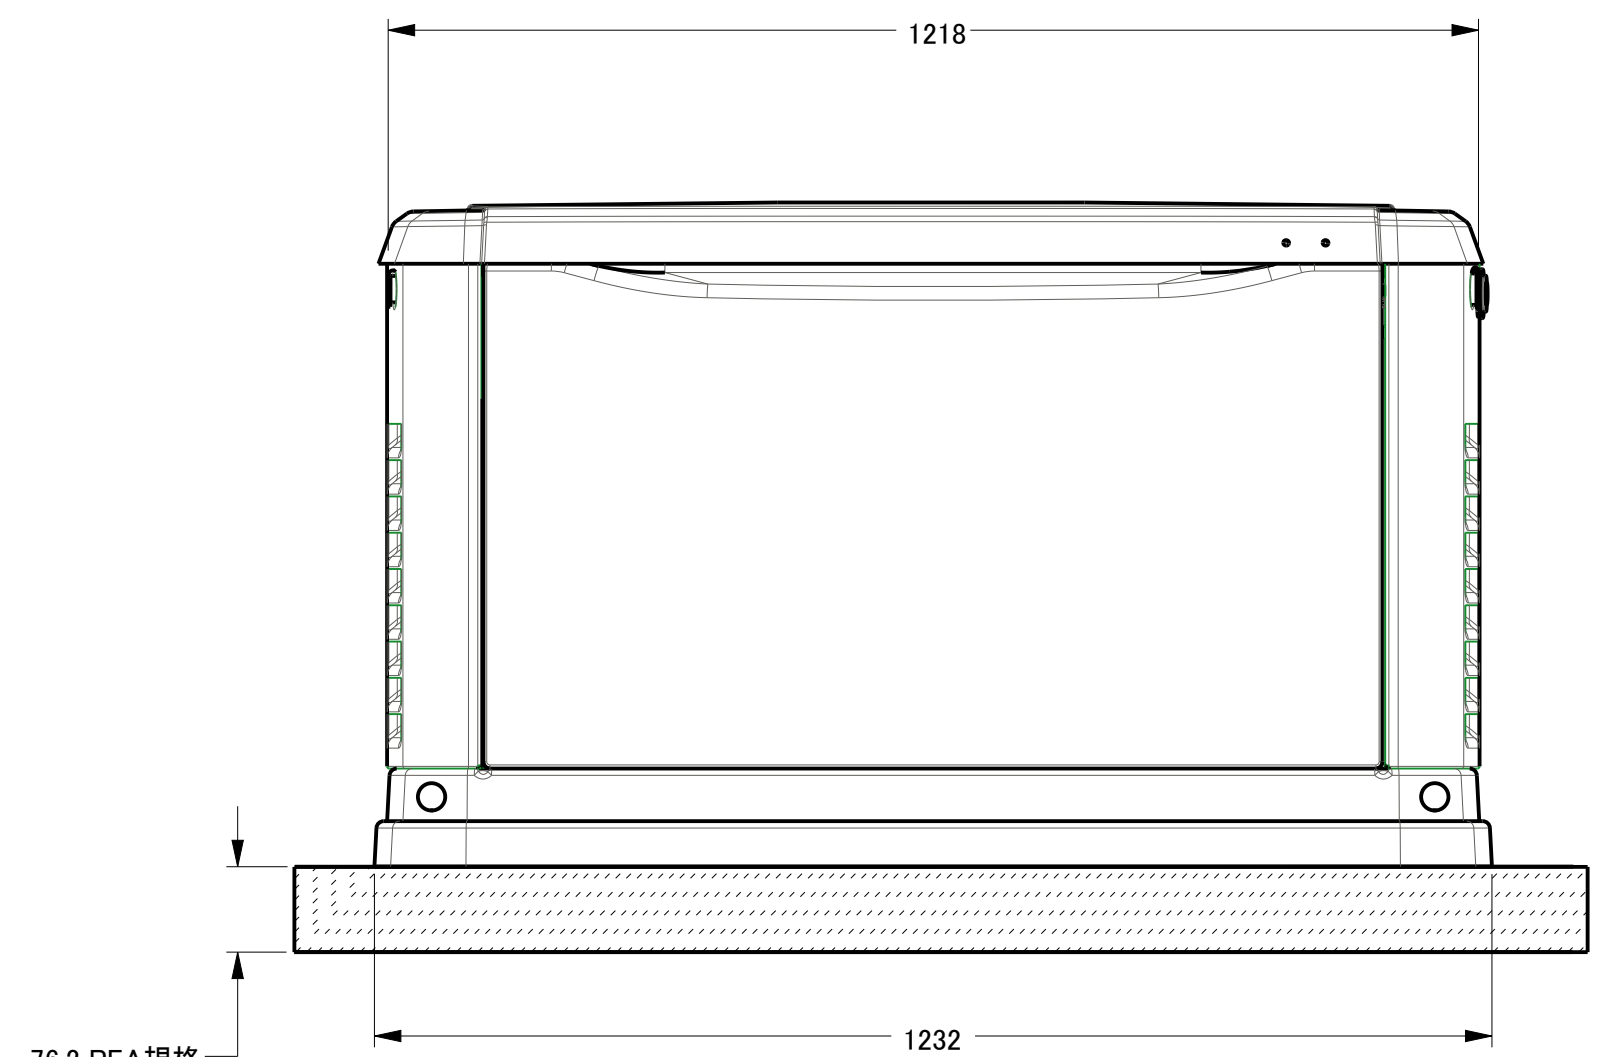

基礎への取付

天板を持つての持上げ禁止

本体図面

GENERAC				
TITLE INSTALL HSB GENERATOR NO T/SW				
ISSUE DATE:	03/18/2016			
SIZE	型号 NO	図面 NO	REV	
B	N/A	10000002489	B	
スケール	NTS	WT-KG	N/A	ページ 1 of 1