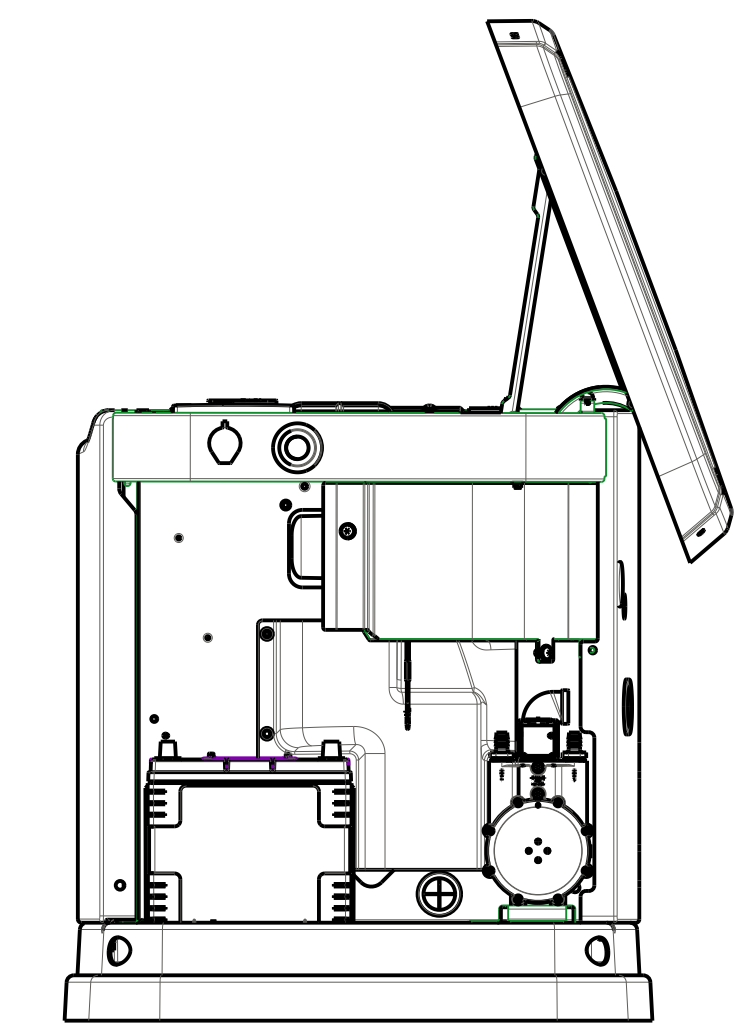

基礎への取付

天板を持つての持上げ禁止

本体図面

GENERAC				
TITLE INSTALL HSB GENERATOR NO T/SW				
ISSUE DATE:	03/18/2016			
SIZE	型号 NO	図面 NO	REV	
B	N/A	10000002489	B	
スケール	NTS	WT-KG	N/A	ページ 1 of 1